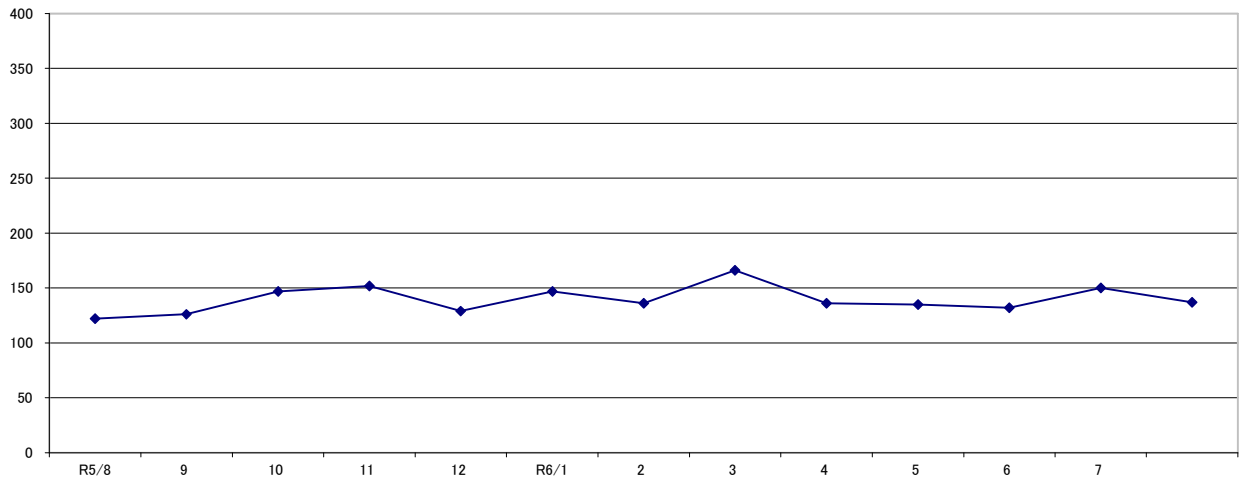

労働者派遣事業の事業所数の推移

	R5/8	9	10	11	12	R6/1	2	3	4	5	6	7	8
許可件数	122	126	147	152	129	147	136	166	136	135	132	150	137
許可事業所数	123	126	156	155	134	151	136	167	136	135	135	157	137
新設事業所数	41	34	32	36	40	35	58	37	41	25	44	27	29
不更新事業所数	31	35	52	24	42	40	33	44	50	43	54	37	49
廃止事業所数	166	112	104	101	121	144	114	83	73	156	155	-	-
更新事業所数	331	383	565	391	528	564	667	378	463	383	472	538	384
累計	44,778	44,791	44,823	44,889	44,900	44,902	44,949	45,026	45,080	45,041	45,011	-	-

労働者派遣事業の許可件数