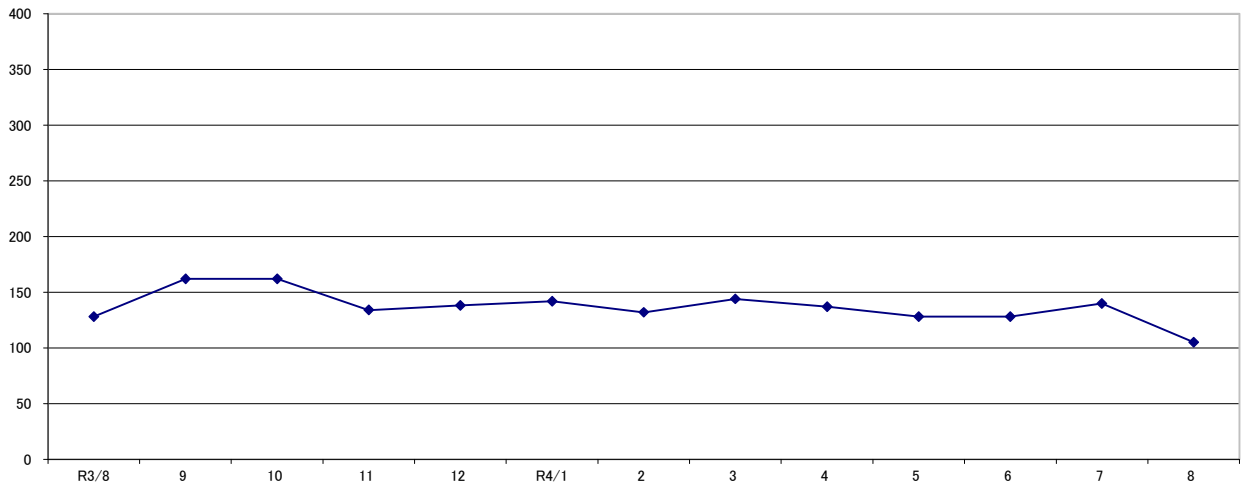

労働者派遣事業の事業所数の推移

	R3/8	9	10	11	12	R4/1	2	3	4	5	6	7	8
許可件数	128	162	162	134	138	142	132	144	137	128	128	140	105
許可事業所数	130	163	171	134	139	145	136	147	146	129	128	146	107
新設事業所数	37	38	31	52	46	32	42	31	37	24	47	38	43
不更新事業所数	101	126	129	147	156	152	195	175	181	119	96	47	38
廃止事業所数	85	109	84	75	97	78	113	63	59	81	182	-	-
更新事業所数	1,364	1,327	1,383	1,209	1,135	1,321	1,246	1,246	996	630	728	606	365
累計	44,830	44,796	44,785	44,749	44,681	44,628	44,498	44,438	44,381	44,334	44,231	-	-

労働者派遣事業の許可件数