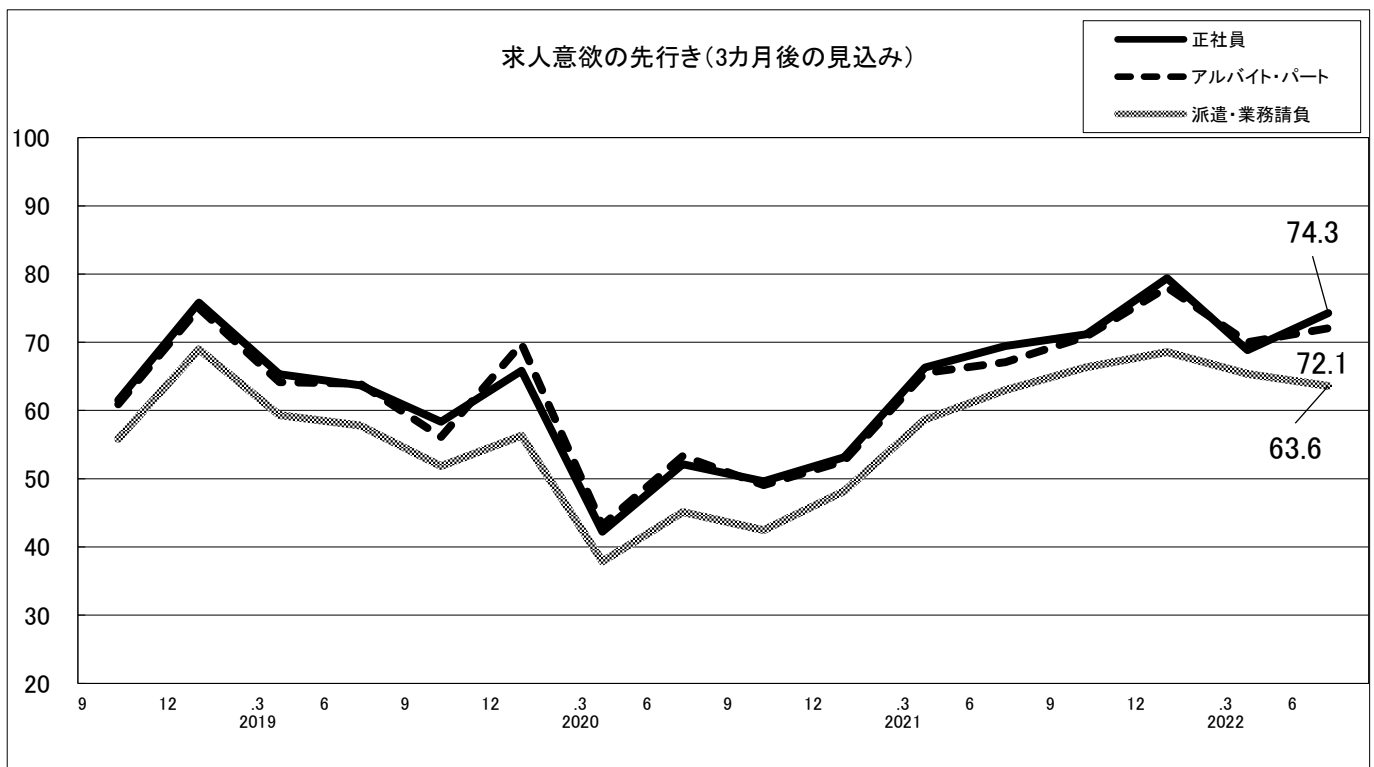

【求人広告ウォッチャー調査(2022年6月期)】

正社員・アルバイト・パートの求人意欲は高い水準で、3カ月後も同水準との見方

- ●求人広告ウォッチャー(当協会の会員である求人メディアの営業担当者や編集担当者)が回答した6月の企業の求人意欲ポイントは、正社員で67.3ポイント、アルバイト・パートで65.4ポイント、派遣・業務請負で61.0ポイントとなっています。
- ●求人意欲の先行き(9月の求人意欲)は、正社員が74.3ポイント、アルバイト・パートは72.1ポイント、派遣・業務請負が63.6ポイントで、足元は正社員、アルバイト・パートが高い水準となっており、3カ月後も同水準になるとの見方を示しています。

●求人意欲ポイントの推移