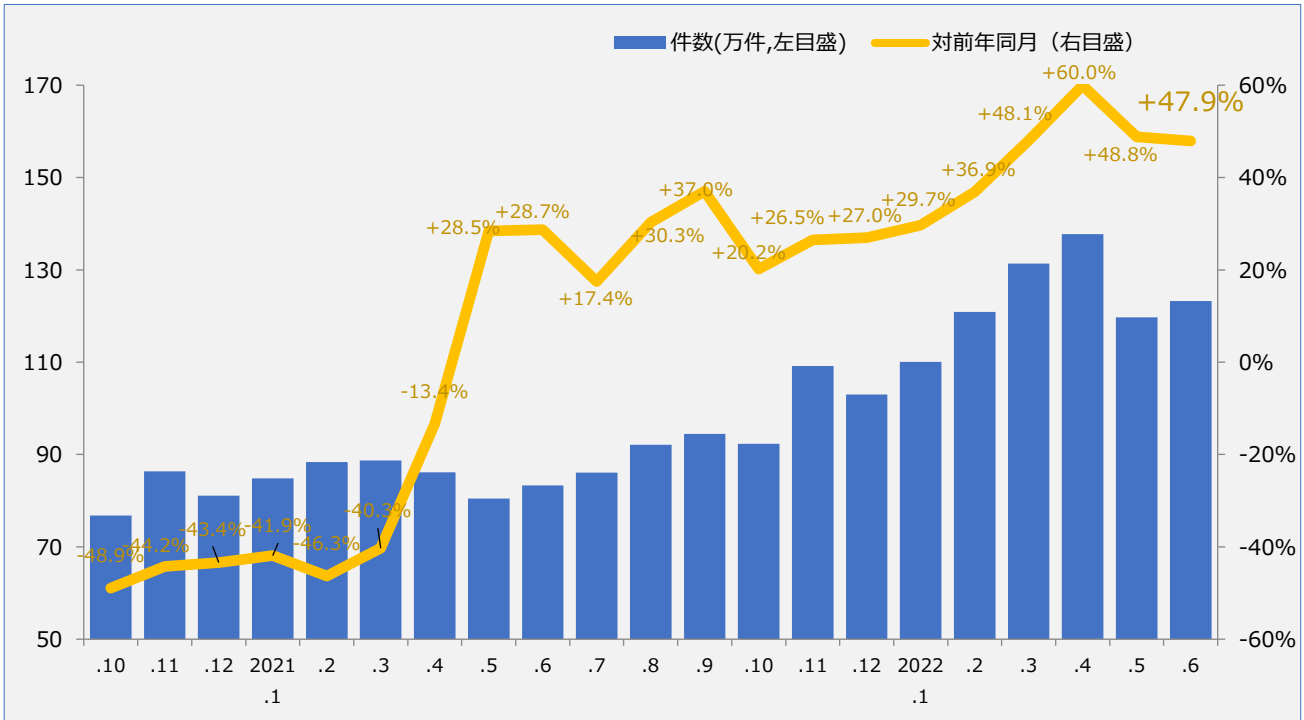

求人広告掲載件数等集計結果（2022年6月分）

●主要職種別件数

	週平均	前年同月比
全体計	1,232,411	+47.9%
販売（販売）	205,754	+37.7%
サービス（給仕）	150,109	+89.2%
運搬・清掃・包装等	147,589	+43.1%
サービス（調理）	117,180	+78.5%
生産工程	99,439	+63.0%

●雇用形態別件数

	週平均	前年同月比
全体計	1,025,227	+42.2%
正社員	197,673	+22.5%
アルバイト・パート	769,462	+49.0%
契約社員他	58,092	+34.7%

●雇用形態別対前年同月比

●地域別対前年同月比

2018年1月より採用した集計方法による広告掲載件数は、主要15社から週ごとの広告データの提供（労働者派遣、職業紹介案件は除く）を受け、当協会の分類により職業大分類別、雇用形態別、都道府県別に再集計し、週平均値を算出したものです。一広告内で複数の職種・雇用形態・勤務地募集がある場合は分類によりカウント数が異なる場合があるため各分類合計値は異なっています。なお、対前年同月比のデータ提供は2019年1月分からとなります。