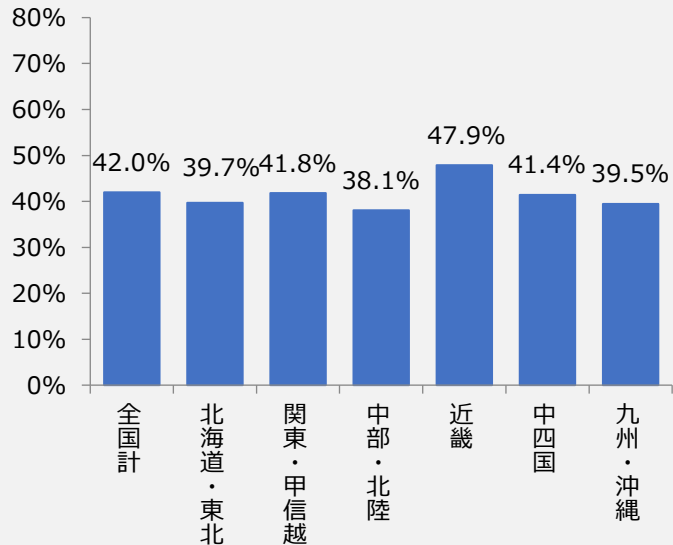

求人広告掲載件数等集計結果（2022年6月分）

●主要職種別件数

	週平均	前年同月比
全体計	1,232,411	+47.9%
販売（販売）	205,754	+37.7%
サービス（給仕）	150,109	+89.2%
運搬・清掃・包装等	147,589	+43.1%
サービス（調理）	117,180	+78.5%
生産工程	99,439	+63.0%

●雇用形態別件数

	週平均	前年同月比
全体計	1,025,227	+42.2%
正社員	197,673	+22.5%
アルバイト・パート	769,462	+49.0%
契約社員他	58,092	+34.7%

●雇用形態別対前年同月比

●地域別対前年同月比

2018年1月より採用した集計方法による広告掲載件数は、主要15社から週ごとの広告データの提供（労働者派遣、職業紹介案件は除く）を受け、当協会の分類により職業大分類別、雇用形態別、都道府県別に再集計し、週平均値を算出したものです。一広告内で複数の職種・雇用形態・勤務地募集がある場合は分類によりカウント数が異なる場合があるため各分類合計値は異なっています。なお、対前年同月比のデータ提供は2019年1月分からとなります。