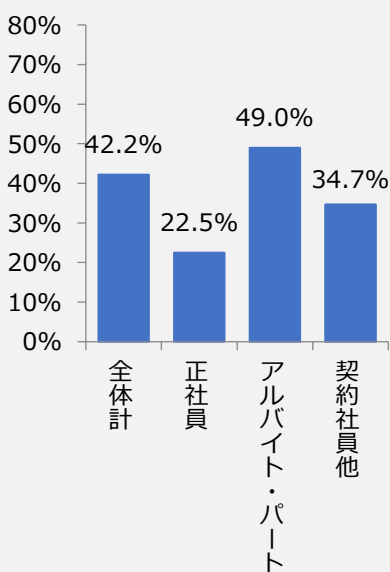

求人広告掲載件数等集計結果（2022年6月分）

●主要職種別件数

	週平均	前年同月比
全体計	1,232,411	+47.9%
販売（販売）	205,754	+37.7%
サービス（給仕）	150,109	+89.2%
運搬・清掃・包装等	147,589	+43.1%
サービス（調理）	117,180	+78.5%
生産工程	99,439	+63.0%

●雇用形態別件数

	週平均	前年同月比
全体計	1,025,227	+42.2%
正社員	197,673	+22.5%
アルバイト・パート	769,462	+49.0%
契約社員他	58,092	+34.7%

●雇用形態別対前年同月比

●地域別対前年同月比

2018年1月より採用した集計方法による広告掲載件数は、主要15社から週ごとの広告データの提供（労働者派遣、職業紹介案件は除く）を受け、当協会の分類により職業大分類別、雇用形態別、都道府県別に再集計し、週平均値を算出したものです。一広告内で複数の職種・雇用形態・勤務地募集がある場合は分類によりカウント数が異なる場合があるため各分類合計値は異なっています。なお、対前年同月比のデータ提供は2019年1月分からとなります。