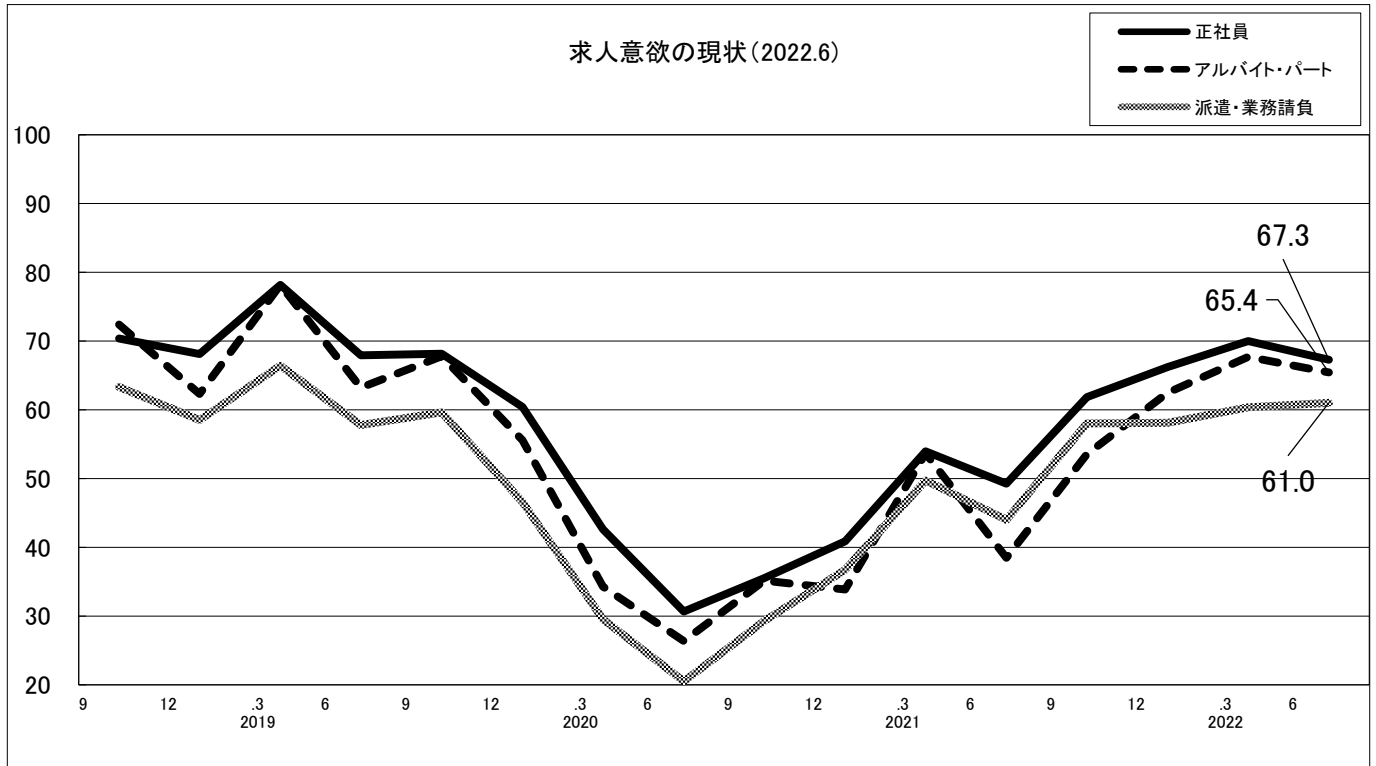

【求人広告ウォッチャー調査(2022年6月期)】

正社員・アルバイト・パートの求人意欲は高い水準で、3カ月後も同水準との見方

- ●求人広告ウォッチャー(当協会の会員である求人メディアの営業担当者や編集担当者)が回答した6月の企業の求人意欲ポイントは、正社員で67.3ポイント、アルバイト・パートで65.4ポイント、派遣・業務請負で61.0ポイントとなっています。
- ●求人意欲の先行き(9月の求人意欲)は、正社員が74.3ポイント、アルバイト・パートは72.1ポイント、派遣・業務請負が63.6ポイントで、足元は正社員、アルバイト・パートが高い水準となっており、3カ月後も同水準になるとの見方を示しています。

●求人意欲ポイントの推移