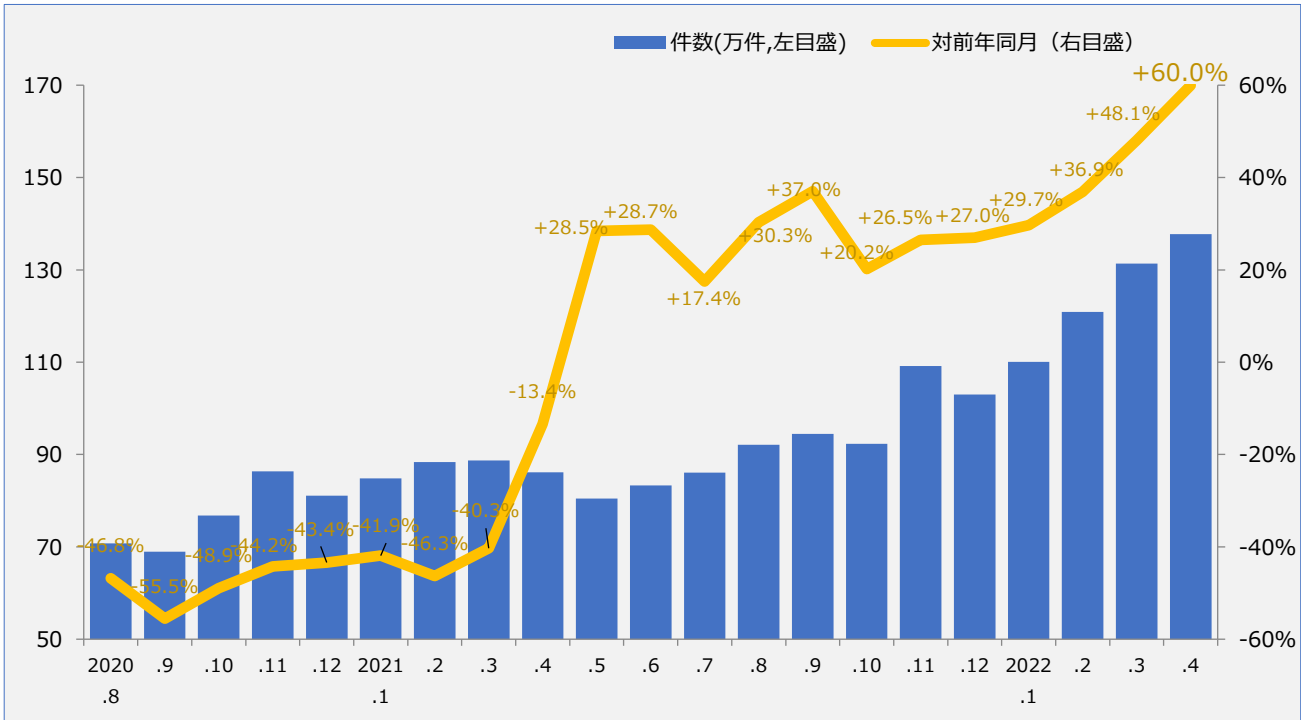

求人広告掲載件数等集計結果（2022年4月分）

●主要職種別件数

	週平均	前年同月比
全体計	1,377,601	+60.0%
販売（販売）	229,013	+41.2%
サービス（給仕）	183,235	+88.0%
運搬・清掃・包装等	162,475	+68.4%
サービス（調理）	138,712	+87.8%
事務	104,177	+74.9%

●雇用形態別件数

	週平均	前年同月比
全体計	1,185,437	+57.9%
正社員	207,924	+36.5%
アルバイト・パート	915,401	+64.5%
契約社員他	62,112	+48.2%

●雇用形態別対前年同月比

●地域別対前年同月比

2018年1月より採用した集計方法による広告掲載件数は、主要15社から週ごとの広告データの提供（労働者派遣、職業紹介案件は除く）を受け、当協会の分類により職業大分類別、雇用形態別、都道府県別に再集計し、週平均値を算出したものです。一広告内で複数の職種・雇用形態・勤務地募集がある場合は分類によりカウント数が異なる場合があるため各分類合計値は異なっています。なお、対前年同月比のデータ提供は2019年1月分からとなります。