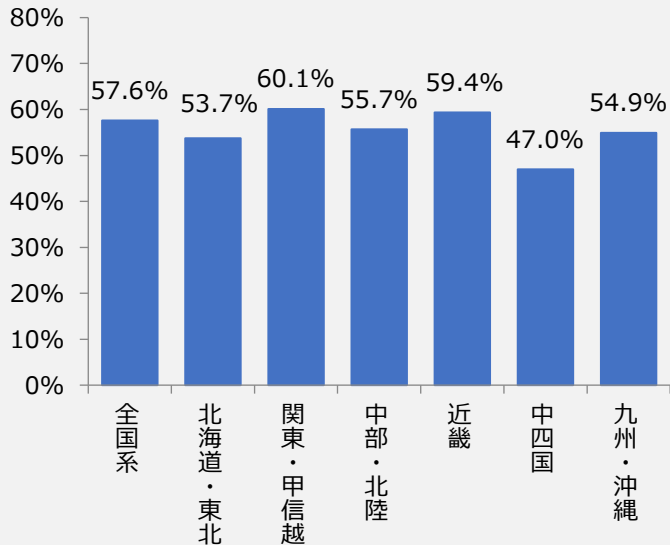

求人広告掲載件数等集計結果（2022年4月分）

●主要職種別件数

	週平均	前年同月比
全体計	1,377,601	+60.0%
販売（販売）	229,013	+41.2%
サービス（給仕）	183,235	+88.0%
運搬・清掃・包装等	162,475	+68.4%
サービス（調理）	138,712	+87.8%
事務	104,177	+74.9%

●雇用形態別件数

	週平均	前年同月比
全体計	1,185,437	+57.9%
正社員	207,924	+36.5%
アルバイト・パート	915,401	+64.5%
契約社員他	62,112	+48.2%

●雇用形態別対前年同月比

●地域別対前年同月比

2018年1月より採用した集計方法による広告掲載件数は、主要15社から週ごとの広告データの提供（労働者派遣、職業紹介案件は除く）を受け、当協会の分類により職業大分類別、雇用形態別、都道府県別に再集計し、週平均値を算出したものです。一広告内で複数の職種・雇用形態・勤務地募集がある場合は分類によりカウント数が異なる場合があるため各分類合計値は異なっています。なお、対前年同月比のデータ提供は2019年1月分からとなります。