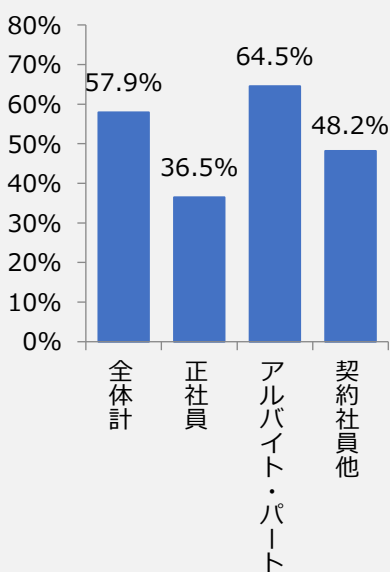

求人広告掲載件数等集計結果（2022年4月分）

●主要職種別件数

	週平均	前年同月比
全体計	1,377,601	+60.0%
販売（販売）	229,013	+41.2%
サービス（給仕）	183,235	+88.0%
運搬・清掃・包装等	162,475	+68.4%
サービス（調理）	138,712	+87.8%
事務	104,177	+74.9%

●雇用形態別件数

	週平均	前年同月比
全体計	1,185,437	+57.9%
正社員	207,924	+36.5%
アルバイト・パート	915,401	+64.5%
契約社員他	62,112	+48.2%

●雇用形態別対前年同月比

●地域別対前年同月比

2018年1月より採用した集計方法による広告掲載件数は、主要15社から週ごとの広告データの提供（労働者派遣、職業紹介案件は除く）を受け、当協会の分類により職業大分類別、雇用形態別、都道府県別に再集計し、週平均値を算出したものです。一広告内で複数の職種・雇用形態・勤務地募集がある場合は分類によりカウント数が異なる場合があるため各分類合計値は異なっています。なお、対前年同月比のデータ提供は2019年1月分からとなります。