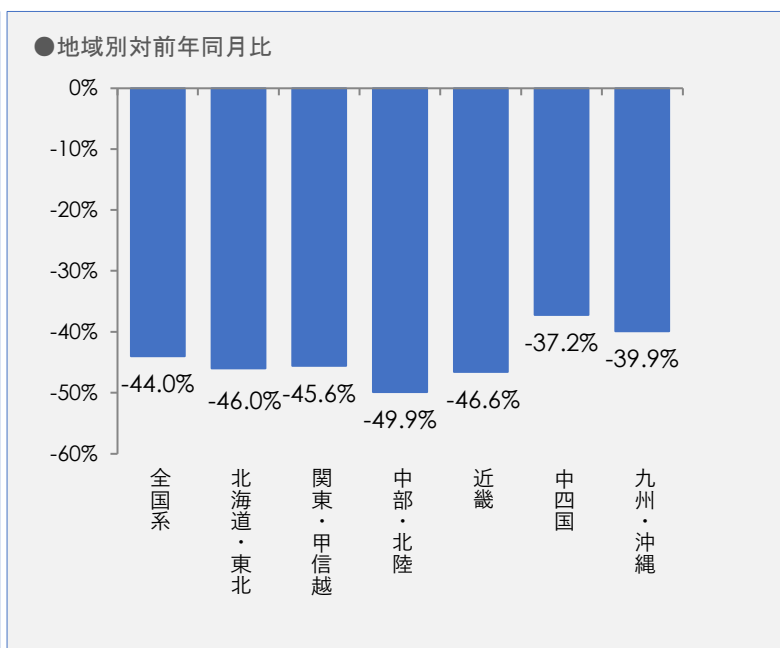

求人広告掲載件数等集計結果(2020年11月分)

●主要職種別件数

	週平均	前年同月比
全体計	863,704	-44.2%
販売(販売)	157,434	-49.2%
運搬・清掃・包装等	117,620	-36.3%
サービス(給仕)	91,561	-57.9%
サービス(調理)	66,626	-53.2%
サービス(医療・福祉サービス)	62,094	-25.9%

●雇用形態別件数

	週平均	前年同月比
全体計	763,537	-45.9%
正社員	131,980	-51.2%
アルバイト・パート	591,470	-43.9%
契約社員他	40,088	-54.0%

※データ提供を受けている会員の分類変更のため2018年4月以降の数値を修正いたしました。今後、前年比較は新しい分類変更に基づいて行います。

2018年1月より採用した新集計方法による広告掲載件数は、主要15社から週ごとの広告データの提供(労働者派遣、職業紹介案件は除く)を受け、当協会の分類により職業大分類別、雇用形態別、都道府県別に再集計し、週平均値を算出したものです。一広告内で複数の職種・雇用形態・勤務地募集がある場合は分類によりカウント数が異なる場合があるため各分類合計値は異なっています。なお、対前年同月比のデータ提供は2019年1月分からとなります。※従来の調査方法での発表は2018年3月分で終了いたしました。過去のデータ(https://www.zenkyukyo.or.jp/outline/research/investigation_list/)