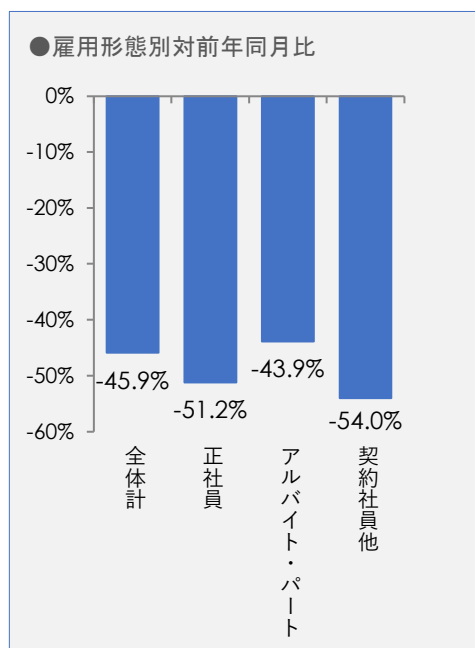

求人広告掲載件数等集計結果(2020年11月分)

●主要職種別件数

	週平均	前年同月比
全体計	863,704	-44.2%
販売(販売)	157,434	-49.2%
運搬・清掃・包装等	117,620	-36.3%
サービス(給仕)	91,561	-57.9%
サービス(調理)	66,626	-53.2%
サービス(医療・福祉サービス)	62,094	-25.9%

●雇用形態別件数

	週平均	前年同月比
全体計	763,537	-45.9%
正社員	131,980	-51.2%
アルバイト・パート	591,470	-43.9%
契約社員他	40,088	-54.0%

※データ提供を受けている会員の分類変更のため2018年4月以降の数値を修正いたしました。今後、前年比較は新しい分類変更に基づいて行います。

2018年1月より採用した新集計方法による広告掲載件数は、主要15社から週ごとの広告データの提供(労働者派遣、職業紹介案件は除く)を受け、当協会の分類により職業大分類別、雇用形態別、都道府県別に再集計し、週平均値を算出したものです。一広告内で複数の職種・雇用形態・勤務地募集がある場合は分類によりカウント数が異なる場合があるため各分類合計値は異なっています。なお、対前年同月比のデータ提供は2019年1月分からとなります。※従来の調査方法での発表は2018年3月分で終了いたしました。過去のデータ(https://www.zenkyukyo.or.jp/outline/research/investigation_list/)