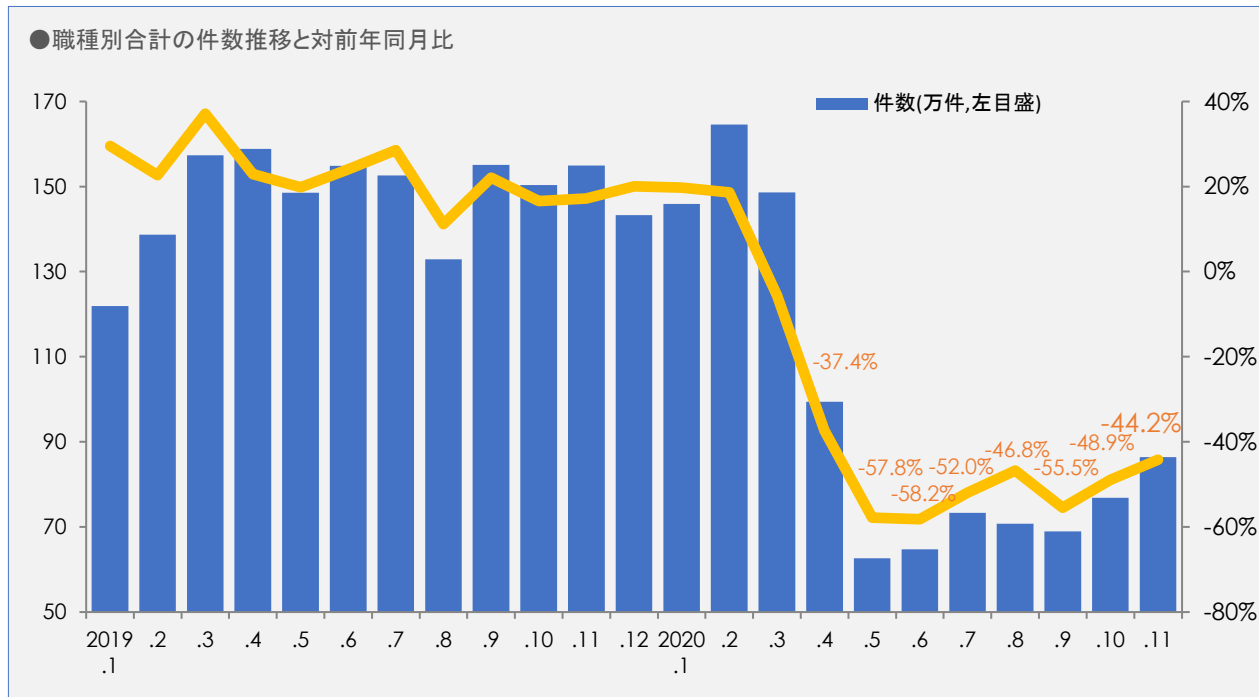

求人広告掲載件数等集計結果(2020年11月分)

●主要職種別件数

	週平均	前年同月比
全体計	863,704	-44.2%
販売(販売)	157,434	-49.2%
運搬・清掃・包装等	117,620	-36.3%
サービス(給仕)	91,561	-57.9%
サービス(調理)	66,626	-53.2%
サービス(医療・福祉サービス)	62,094	-25.9%

●雇用形態別件数

	週平均	前年同月比
全体計	763,537	-45.9%
正社員	131,980	-51.2%
アルバイト・パート	591,470	-43.9%
契約社員他	40,088	-54.0%

※データ提供を受けている会員の分類変更のため2018年4月以降の数値を修正いたしました。今後、前年比較は新しい分類変更に基づいて行います。

2018年1月より採用した新集計方法による広告掲載件数は、主要15社から週ごとの広告データの提供(労働者派遣、職業紹介案件は除く)を受け、当協会の分類により職業大分類別、雇用形態別、都道府県別に再集計し、週平均値を算出したものです。一広告内で複数の職種・雇用形態・勤務地募集がある場合は分類によりカウント数が異なる場合があるため各分類合計値は異なっています。なお、対前年同月比のデータ提供は2019年1月分からとなります。※従来の調査方法での発表は2018年3月分で終了いたしました。過去のデータ(https://www.zenkyukyo.or.jp/outline/research/investigation_list/)