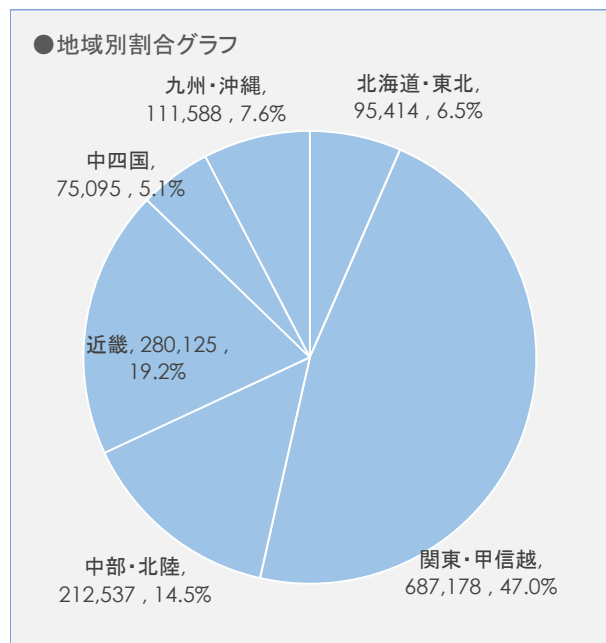

## 求人広告掲載件数等集計結果(2019年4月分)

職種分類別件数は、全体で1,588,133件(対前年同月比+22.9%)となり「販売」が309,355件(同+16.8%)、次いで「サービス(給仕)」が231,678件(同+18.5%)、続いて「運搬・清掃・包装等」が161,057件(同+22.8%)、「サービス(調理)」が152,618件(同+26.5%)、「サービス(接客)」が126,032件(同+28.0%)となりました(職種別件数表参照)。

雇用形態別件数は、全体で1,461,936件(対前年同月比+23.3%)で、「社員」が289,348件(同+14.1%)、「アルバイト・パート」が1,085,529件(同+26.6%)、「契約社員他」が92,169件(同+16.6%)となりました(雇用形態別件数表参照)。

※データ提供を受けている会員の分類変更のため2018年4月の数値を修正いたしました。今後、前年比較は新しい分類変更に基づいて行います。

2018年1月より採用した新集計方法による広告掲載件数は、主要15社から週ごとの広告データの提供(労働者派遣、職業紹介案件は除く)を受け、当協会の分類により職業大分類別、雇用形態別、都道府県別に再集計し、週平均値を算出したものです。一広告内で複数の職種・雇用形態・勤務地募集がある場合は分類によりカウント数が異なる場合があるため各分類合計値は異なります。なお、対前年同月比のデータ提供は2019年1月分からとなります。※従来の調査方法での発表は2018年3月分で終了いたしました。過去のデータ([https://www.zenkyukyo.or.jp/outline/research/investigation\\_list/](https://www.zenkyukyo.or.jp/outline/research/investigation_list/))