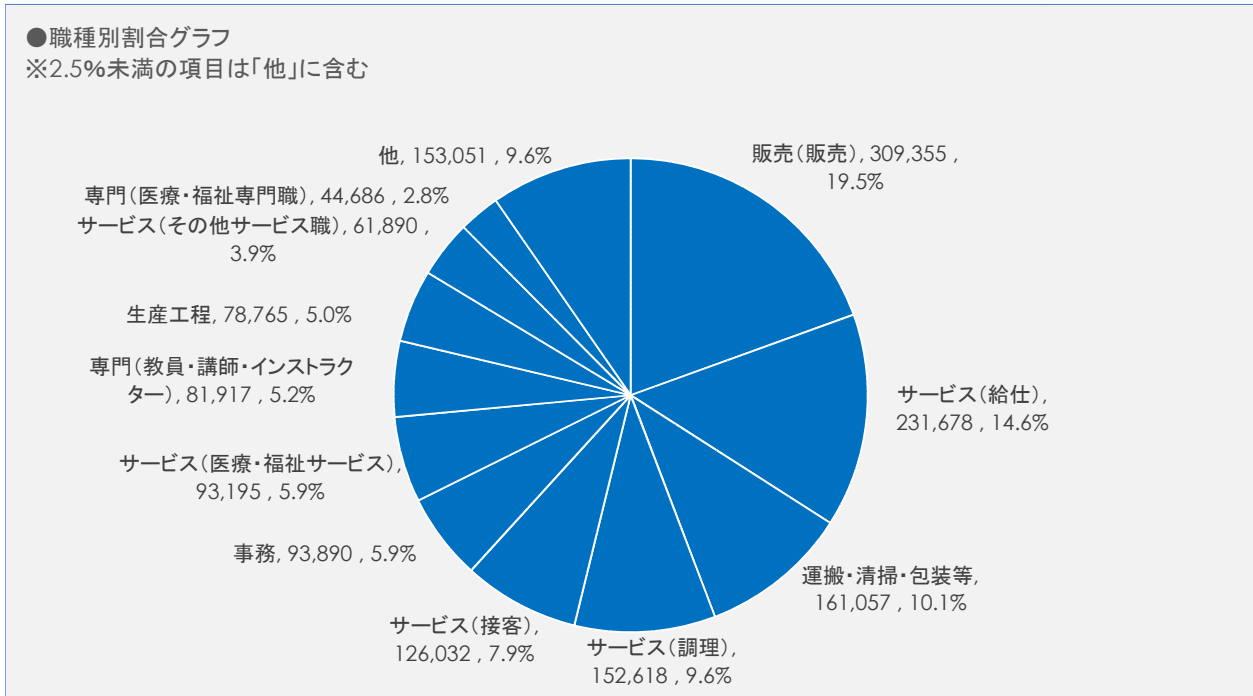

## 求人広告掲載件数等集計結果(2019年4月分)

職種分類別件数は、全体で1,588,133件(対前年同月比+22.9%)となり「販売」が309,355件(同+16.8%)、次いで「サービス(給仕)」が231,678件(同+18.5%)、続いて「運搬・清掃・包装等」が161,057件(同+22.8%)、「サービス(調理)」が152,618件(同+26.5%)、「サービス(接客)」が126,032件(同+28.0%)となりました(職種別件数表参照)。

雇用形態別件数は、全体で1,461,936件(対前年同月比+23.3%)で、「社員」が289,348件(同+14.1%)、「アルバイト・パート」が1,085,529件(同+26.6%)、「契約社員他」が92,169件(同+16.6%)となりました(雇用形態別件数表参照)。

※データ提供を受けている会員の分類変更のため2018年4月の数値を修正いたしました。今後、前年比較は新しい分類変更に基づいて行います。

2018年1月より採用した新集計方法による広告掲載件数は、主要15社から週ごとの広告データの提供(労働者派遣、職業紹介案件は除く)を受け、当協会の分類により職業大分類別、雇用形態別、都道府県別に再集計し、週平均値を算出したものです。一広告内で複数の職種・雇用形態・勤務地募集がある場合は分類によりカウント数が異なる場合があるため各分類合計値は異なります。なお、対前年同月比のデータ提供は2019年1月分からとなります。※従来の調査方法での発表は2018年3月分で終了いたしました。過去のデータ([https://www.zenkyukyo.or.jp/outline/research/investigation\\_list/](https://www.zenkyukyo.or.jp/outline/research/investigation_list/))