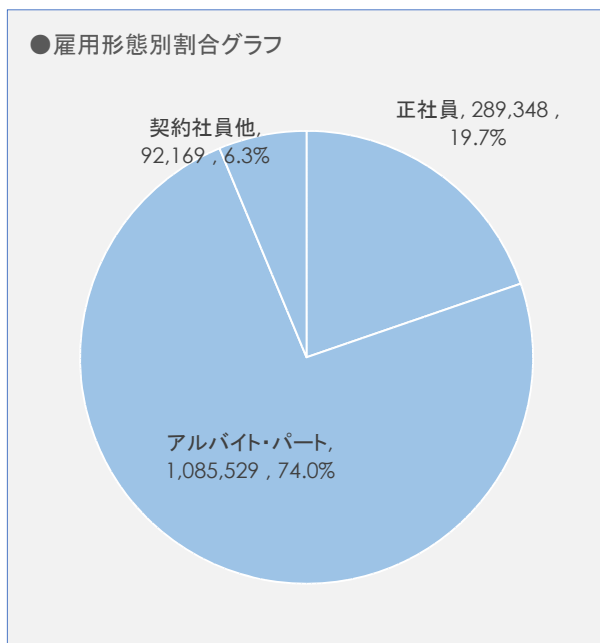

## 求人広告掲載件数等集計結果(2019年4月分)

職種分類別件数は、全体で1,588,133件(対前年同月比+22.9%)となり「販売」が309,355件(同+16.8%)、次いで「サービス(給仕)」が231,678件(同+18.5%)、続いて「運搬・清掃・包装等」が161,057件(同+22.8%)、「サービス(調理)」が152,618件(同+26.5%)、「サービス(接客)」が126,032件(同+28.0%)となりました(職種別件数表参照)。

雇用形態別件数は、全体で1,461,936件(対前年同月比+23.3%)で、「社員」が289,348件(同+14.1%)、「アルバイト・パート」が1,085,529件(同+26.6%)、「契約社員他」が92,169件(同+16.6%)となりました(雇用形態別件数表参照)。

※データ提供を受けている会員の分類変更のため2018年4月の数値を修正いたしました。今後、前年比較は新しい分類変更に基づいて行います。

2018年1月より採用した新集計方法による広告掲載件数は、主要15社から週ごとの広告データの提供(労働者派遣、職業紹介案件は除く)を受け、当協会の分類により職業大分類別、雇用形態別、都道府県別に再集計し、週平均値を算出したものです。一広告内で複数の職種・雇用形態・勤務地募集がある場合は分類によりカウント数が異なる場合があるため各分類合計値は異なります。なお、対前年同月比のデータ提供は2019年1月分からとなります。※従来の調査方法での発表は2018年3月分で終了いたしました。過去のデータ([https://www.zenkyukyo.or.jp/outline/research/investigation\\_list/](https://www.zenkyukyo.or.jp/outline/research/investigation_list/))